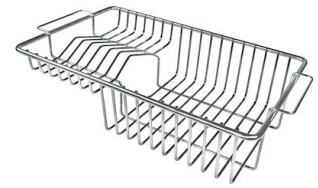

Dimensioni 860 x 500 mm

Dotazioni standard Ganci di fissaggio, guarnizione, piletta, troppo-pieno e sifone, Imballo in scatola

Fori Mixer 1 foro di serie

Foro incasso 840 x 480 mm

Gocciolatoio Si

Larghezza 86 cm

Misura vasca 340x400 mm - Spessore: 1 mm

Numero vasche 2 vasche

Piletta Piletta 3,5"

Cestello portapiatti inox

8100 303

* solo in abbinamento con l'accessorio
8644 101

Tagliere in cristallo

8631 300

Tagliere in HDPE

8657 001

Tagliere Twin in HDPE

8644 101

Vaschetta bianca

8153 100

Cestello portapiatti inox

8100 201

**Kit grattugia con supporto per
anello e vassoio di raccolta alimenti**

8159 101

* solo in abbinamento con l'accessorio
8644 101

Tagliere in cristallo

8633 300

**Tagliere Twin in legno Iroko con
vaschetta scolapasta in acciaio inox**